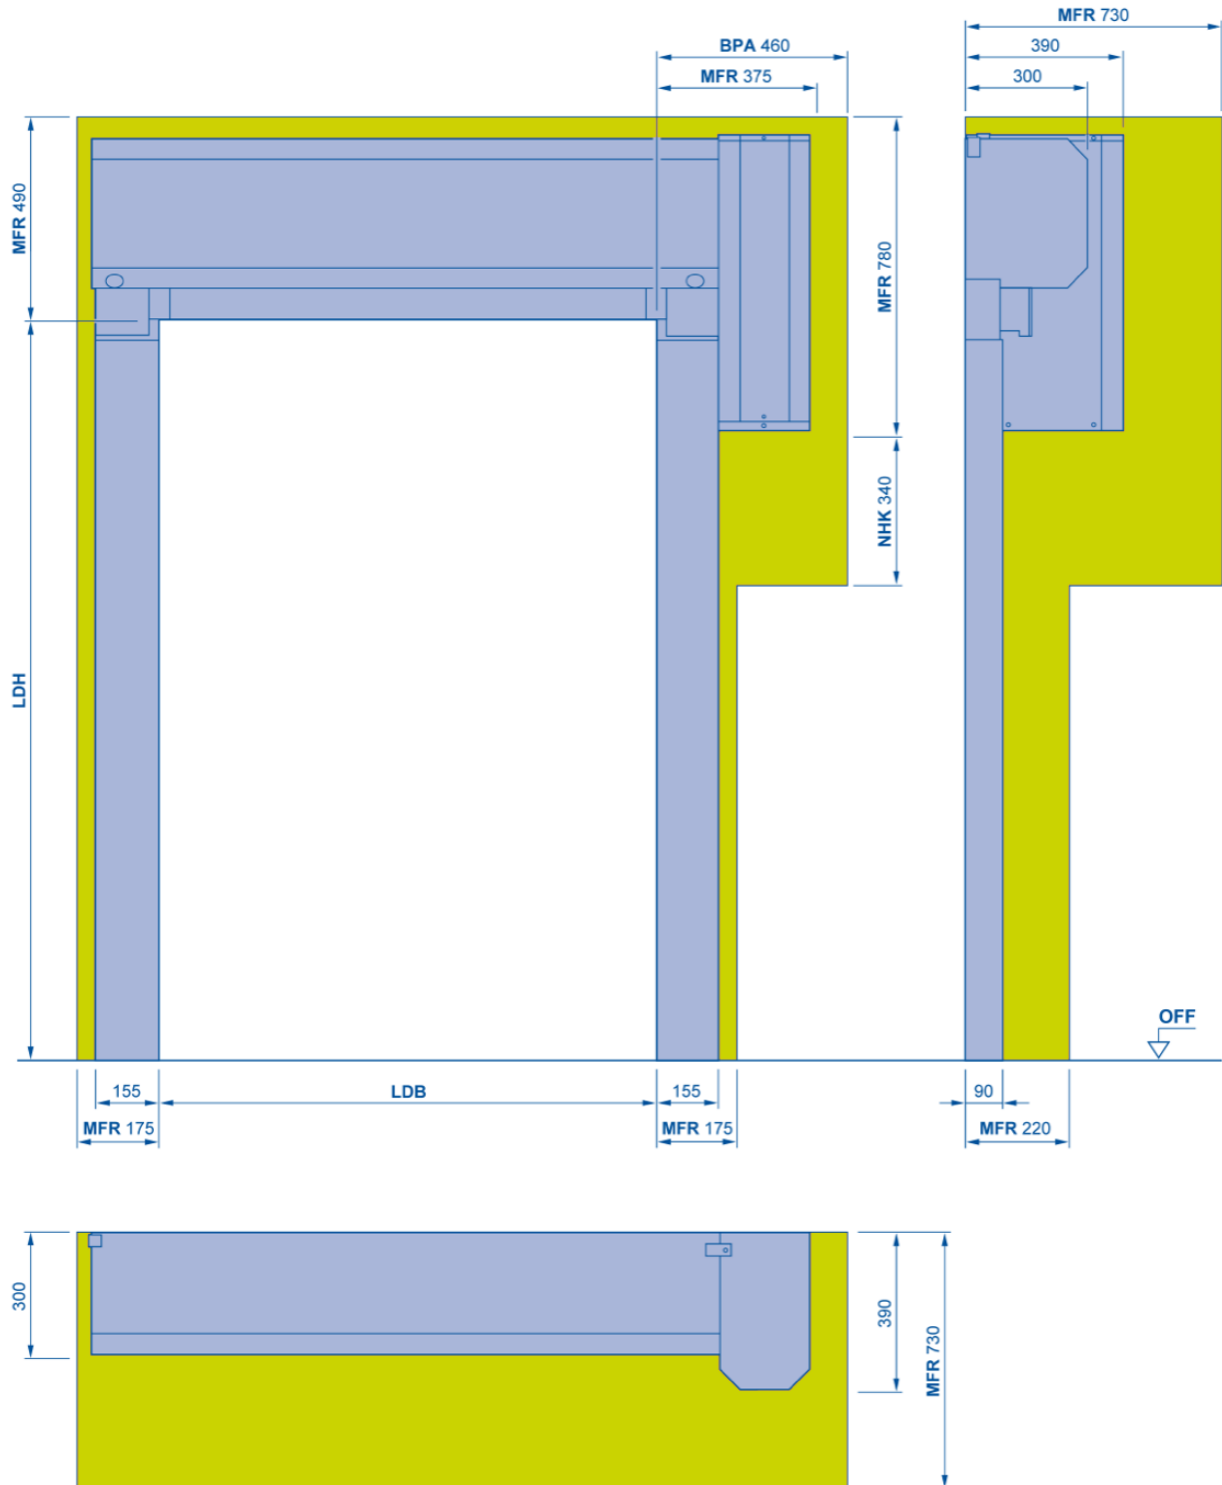

# Flexibele Snelrolpoort HDS 915 FLL

met SoftEdge en Anti-Crash

Met rechte afdekkappen

**LDB** Vrije doorgangsbreedte  
**LDH** Vrije doorgangshoogte

**SD** Lateiafdichting  
**MFR** Vrije montageruimte zijkolom

**NHK** Vrije ruimte voor bediening noodzwengel  
**BPA** Benodigde ruimte voor (de)montage aandrijving