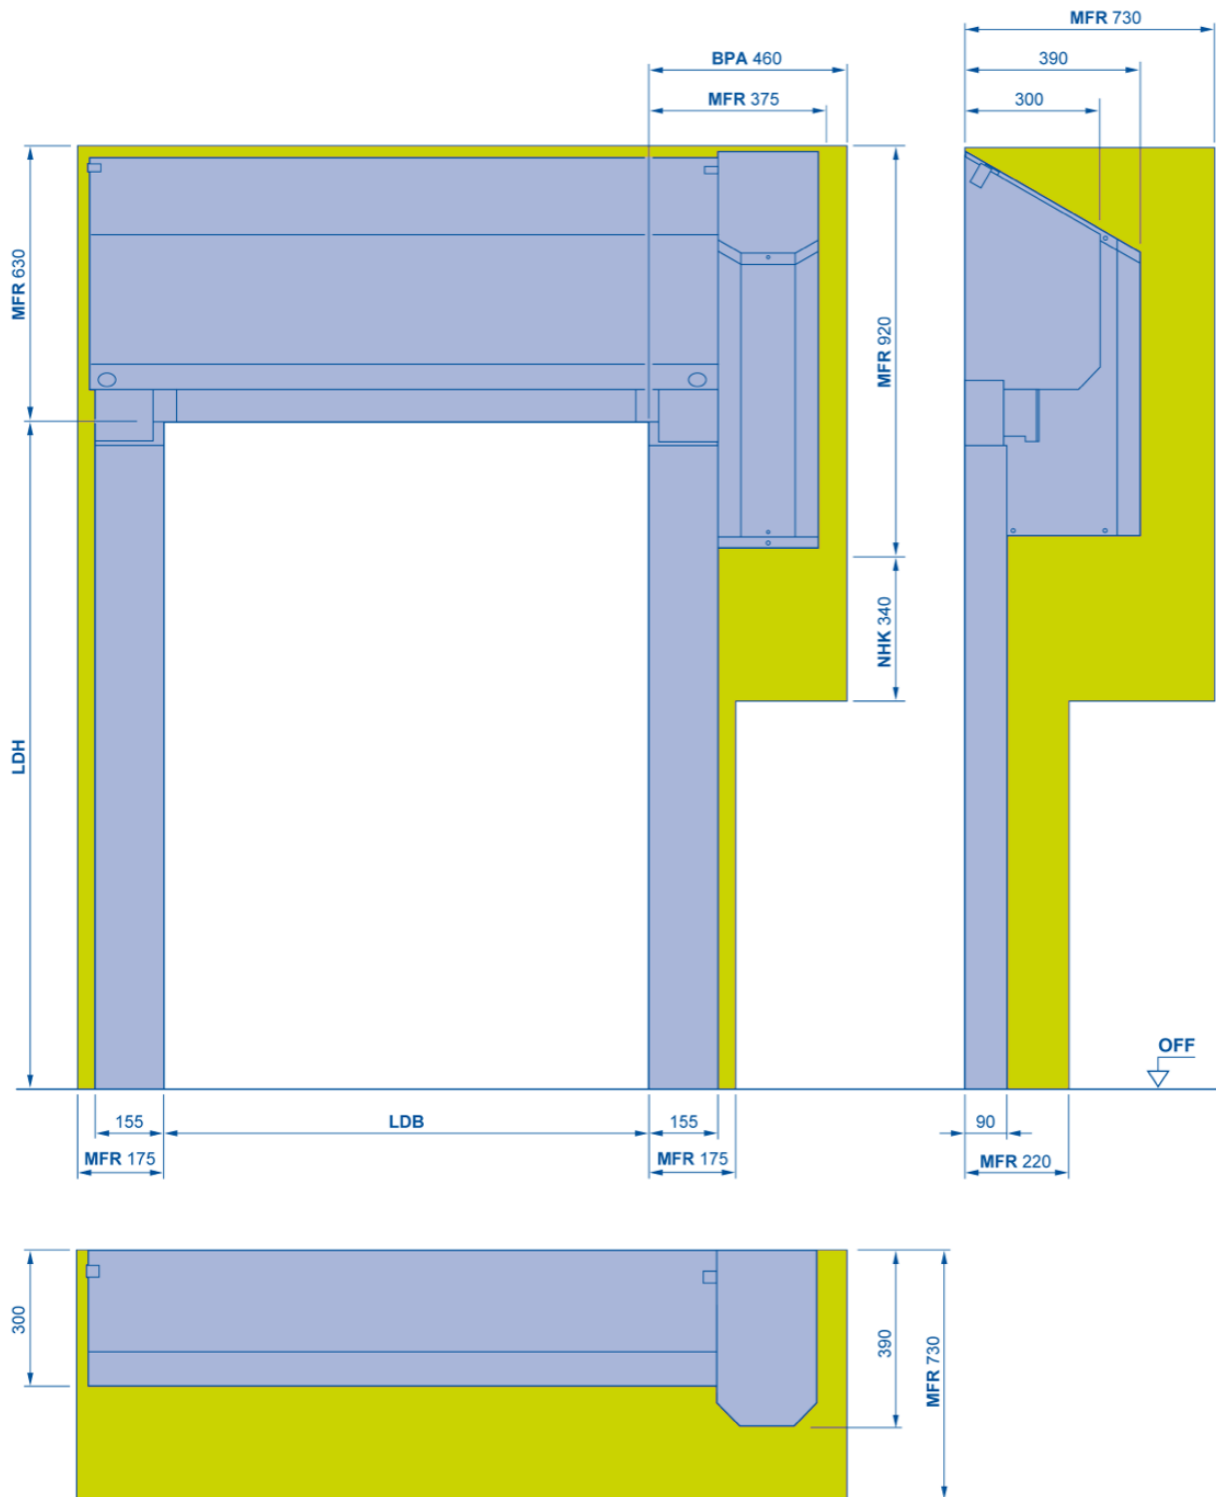

Flexibele Snelrolpoort HDS 2010 FLL

met SoftEdge en Anti-Crash

Met schuine afdekkappen

LDB Vrije doorgangsbreedte
LDH Vrije doorgangshoogte

SD Lateiafdichting
MFR Vrije montageruimte zijkolom

NHK Vrije ruimte voor bediening noodzwengel
BPA Benodigde ruimte voor (de)montage aandrijving