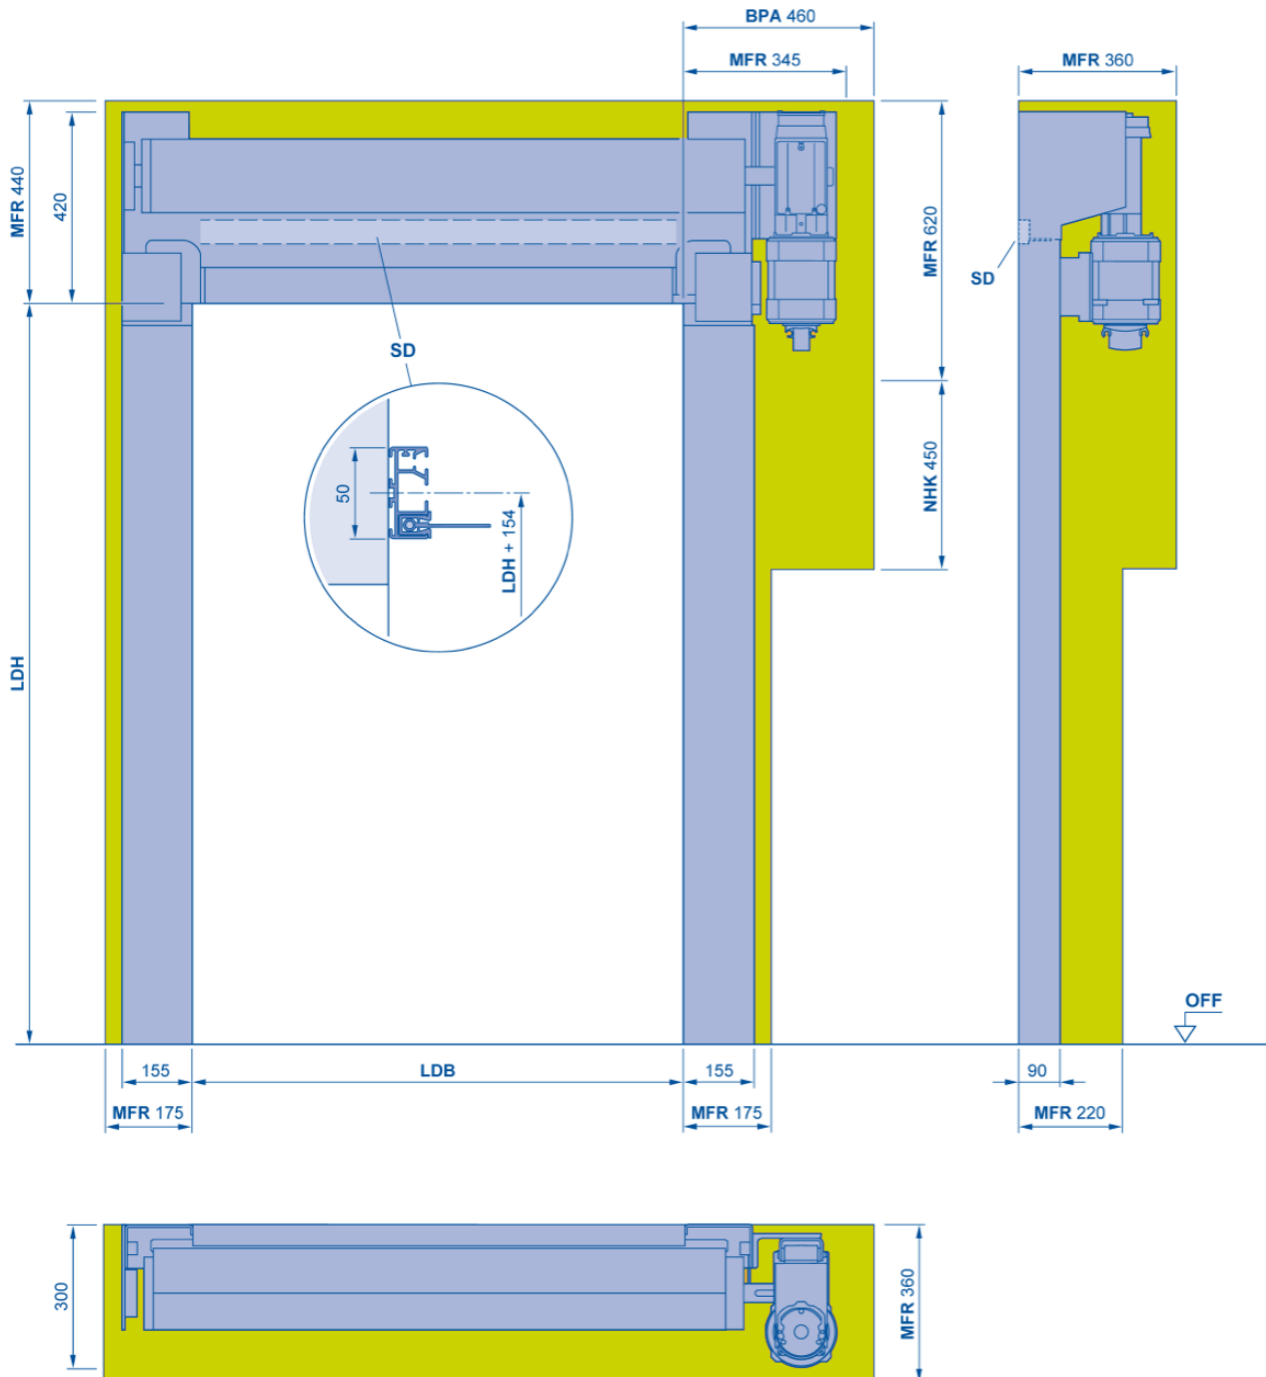

# Flexibele Snelrolpoort HDS 915 FLL

met SoftEdge en Anti-Crash

**LDB** Vrije doorgangsbreedte  
**LDH** Vrije doorgangshoogte

**SD** Lateiafichting  
**MFR** Vrije montageruimte zijkolom

**NHK** Vrije ruimte voor bediening noodzwengel  
**BPA** Benodigde ruimte voor (de)montage aandrijving