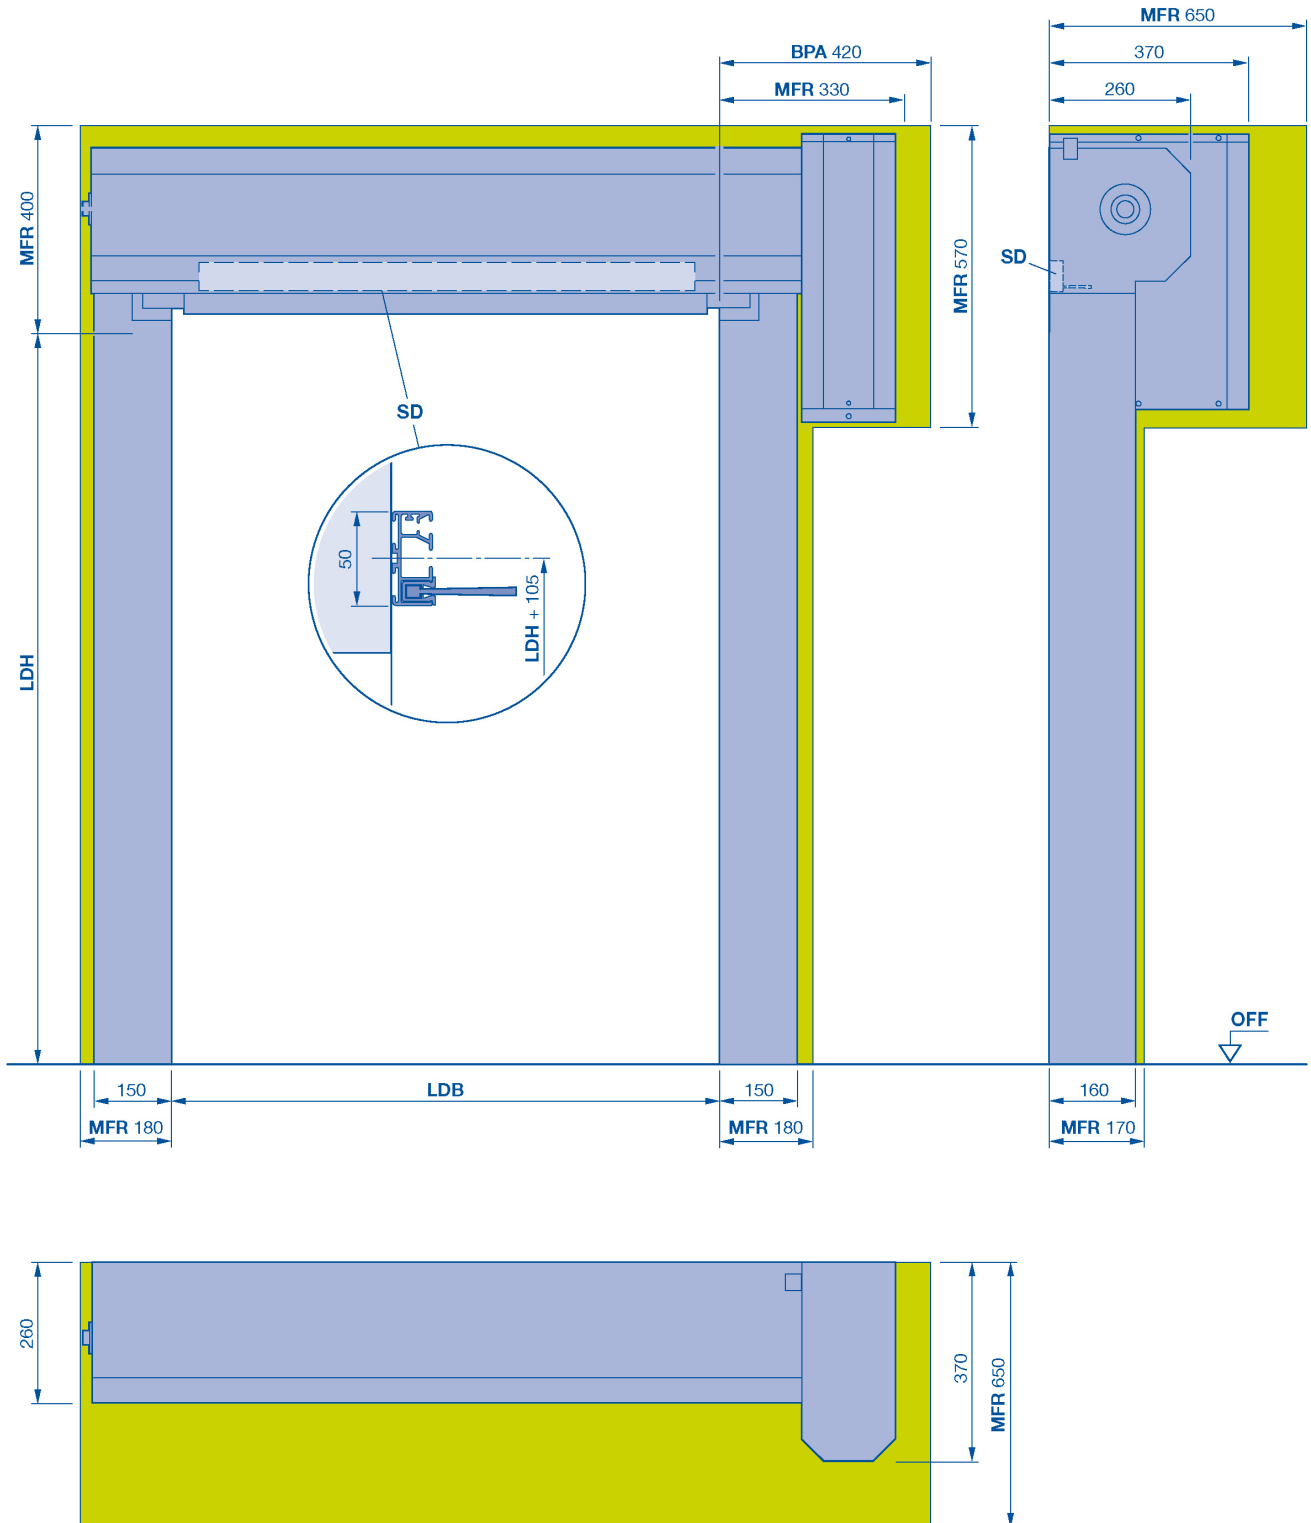

Snelrolpoort HDS Super MS 12

met SoftEdge en Anti-Crash

Ontwikkeld voor supermarkten en retail

LDB Vrije doorgangsbreedte
LDH Vrije doorgangshoogte

SD Lateiafdichting
MFR Vrije montageruimte zijkolom